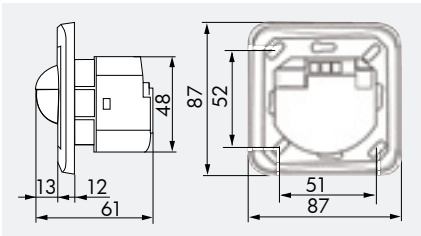

LUXOMAT® Indoor 180-S

MŰSZAKI ADATOK

- 230V~ ±10%
- 180°
- max. 10,00 m
- IP20 / II. osztály / C €
- Ho 87 x Sz 87 x Mé 61 mm
- 25°C – +50°C
- magas UV állóságú polikarbonát
- Slave kimenet**
- 230 V

TERMÉKINFORMÁCIÓ

- **LUXOMAT® Indoor 180-S-UP, Slave,** automatikus fali kapcsoló 180° érzékelési tartománnyal Master/Slave kombinációhoz
- Kifejezetten a **LUXOMAT® Indoor 180-M-2C** kapcsolóval történő párhuzamos üzemeléshez készült
- Kombinálható fedőkerettel öt különböző színben
- Illesztő kerettel a vezető európai gyártók sorozatába illeszthető
- IP20 és IP54 védelességgel (IP54 kivétel nedves helyiségekhez, garázsokhoz, pincelejárókhöz)
- Jelenlegi energiaköltségek jelentős csökkentése ennek a Master/Slave kombinációnak a segítségével pl. használata folyosókon vagy nyilvánosan használt helyiségekben
- Mozgás érzékelése a helyiség teljes területén lehetséges Slave érzékelőkkel
- Kapcsoló impulzus a Master felé felismert mozgás esetén
- Mozgás érzékelése a környezet megvilágítási szintjétől függetlenül
- A Slave érzékelő nem tartalmaz beállító kapcsolókat
- **Alkalmazási példák:** nyilvános WC helyiségek, folyosók, archívumok, tárgyalók stb. megfigyelése
- **Kérjük, külön rendeljék meg a fedeleket!**