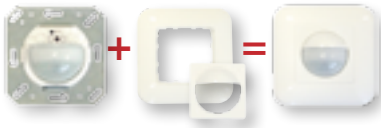

LUXOMAT® Indoor 180-S

MŰSZAKI ADATOK

- 230V~ ±10%
- 180°
- max. 10,00 m
- IP20 / II. osztály / C €
- Ho 87 x Sz 87 x Mé 61 mm
- 25°C – +50°C
- magas UV állóságú polikarbonát
- Slave kimenet**
- 230 V

TERMÉKINFORMÁCIÓ

- **LUXOMAT® Indoor 180-S-UP, Slave,** automatikus fali kapcsoló 180° érzékelési tartománnyal Master/Slave kombinációhoz
- Kifejezetten a **LUXOMAT® Indoor 180-M-2C** kapcsolóval történő párhuzamos üzemeléshez készült
- Kombinálható fedőkerettel öt különböző színben
- Illesztő kerettel a vezető európai gyártók sorozatába illeszthető
- IP20 és IP54 védelességgel (IP54 kivétel nedves helyiségekhez, garázsokhoz, pincelejárókhöz)
- Jelenlegi energiaköltségek jelentős csökkentése ennek a Master/Slave kombinációnak a segítségével pl. használata folyosókon vagy nyilvánosan használt helyiségekben
- Mozgás érzékelése a helyiség teljes területén lehetséges Slave érzékelőkkel
- Kapcsoló impulzus a Master felé felismert mozgás esetén
- Mozgás érzékelése a környezet megvilágítási szintjétől függetlenül
- A Slave érzékelő nem tartalmaz beállító kapcsolókat
- **Alkalmazási példák:** nyilvános WC helyiségek, folyosók, archívumok, tárgyalók stb. megfigyelése
- **Kérjük, külön rendeljék meg a fedeleket!**

fehér,
RAL9010

IP54 burkolat

AP foglalat

fehér,
RAL9010

Árnyékoló lamellák

| Típus | Szín | Cikkszám |
|--------------------------------------|---------------------|----------|
| Indoor 180-S, burkolattal kompletten | fehér, RAL9010 | 92135 |
| Érzékelő betét Indoor 180-S-UP | – | 92660 |
| Illesztő keret az érzékelőhöz | | |
| IP20 burkolat | fehér, RAL9010 | 92630 |
| IP20 burkolat | matt fehér, RAL9016 | 92631 |
| IP20 burkolat | krém, RAL1013 | 92632 |
| IP20 burkolat | ezüst, RAL9006 | 92633 |
| IP20 burkolat | antracit, RAL7021 | 92634 |
| IP54 burkolat | fehér, RAL9010 | 92139 |
| Tartozék (opcionális) | | |
| AP-Socket beltérre | fehér, RAL9010 | 92141 |