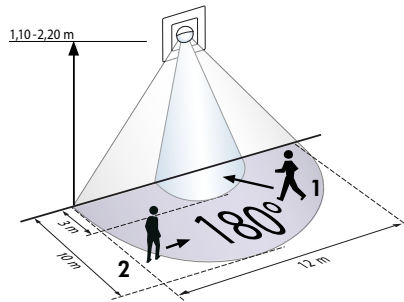

LUXOMAT® Indoor 180-S

MŰSZAKI ADATOK

- 230V~ ±10%
- 180°
- max. 10,00 m
- IP20 / II. osztály / C €
- Ho 87 x Sz 87 x Mé 61 mm
- 25°C – +50°C
- magas UV állóságú polikarbonát
- Slave kimenet**
- 230 V

TERMÉKINFORMÁCIÓ

- **LUXOMAT® Indoor 180-S-UP, Slave,** automatikus fali kapcsoló 180° érzékelési tartománnyal Master/Slave kombinációhoz
- Kifejezetten a **LUXOMAT® Indoor 180-M-2C** kapcsolóval történő párhuzamos üzemeléshez készült
- Kombinálható fedőkerettel öt különböző színben
- Illesztő kerettel a vezető európai gyártók sorozatába illeszthető
- IP20 és IP54 védelességgel (IP54 kivétel nedves helyiségekhez, garázsokhoz, pincelejárókhöz)
- Jelenlegi energiaköltségek jelentős csökkentése ennek a Master/Slave kombinációnak a segítségével pl. használata folyosókon vagy nyilvánosan használt helyiségekben
- Mozgás érzékelése a helyiség teljes területén lehetséges Slave érzékelőkkel
- Kapcsoló impulzus a Master felé felismert mozgás esetén
- Mozgás érzékelése a környezet megvilágítási szintjétől függetlenül
- A Slave érzékelő nem tartalmaz beállító kapcsolókat
- **Alkalmazási példák:** nyilvános WC helyiségek, folyosók, archívumok, tárgyalók stb. megfigyelése
- **Kérjük, külön rendeljék meg a fedeleket!**